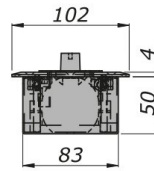

art. 7002

Chiudiporta piccolo (Scatola mm 218 X 88 X 53) leggero

**inox satinato**

N-7002-I/0/105

**ottone**

N-7002-O/0/105