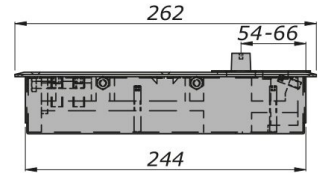

art. 7002

Chiudiporta piccolo (Scatola mm 218 X 88 X 53) leggero

**inox satinato**

N-7002-I/0/105

**ottone**

N-7002-O/0/105