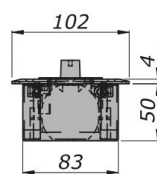

art. 7002

Chiudiporta piccolo (Scatola mm 218 X 88 X 53) leggero

inox satinato

N-7002-I/0/105

ottone

N-7002-O/0/105