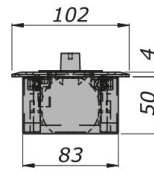

art. 7002

Chiudiporta piccolo (Scatola mm 218 X 88 X 53) leggero

inox satinato

N-7002-I/0/105

ottone

N-7002-O/0/105