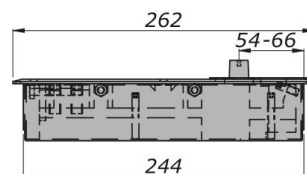

art. 7002

Chiudiporta piccolo (Scatola mm 218 X 88 X 53) leggero

inox satinato

N-7002-I/0/105

ottone

N-7002-O/0/105