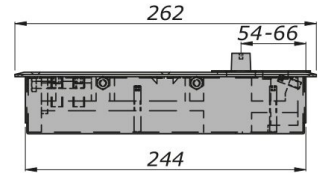

art. 7002

Chiudiporta piccolo (Scatola mm 218 X 88 X 53) leggero

inox satinato

N-7002-I/0/105

ottone

N-7002-O/0/105